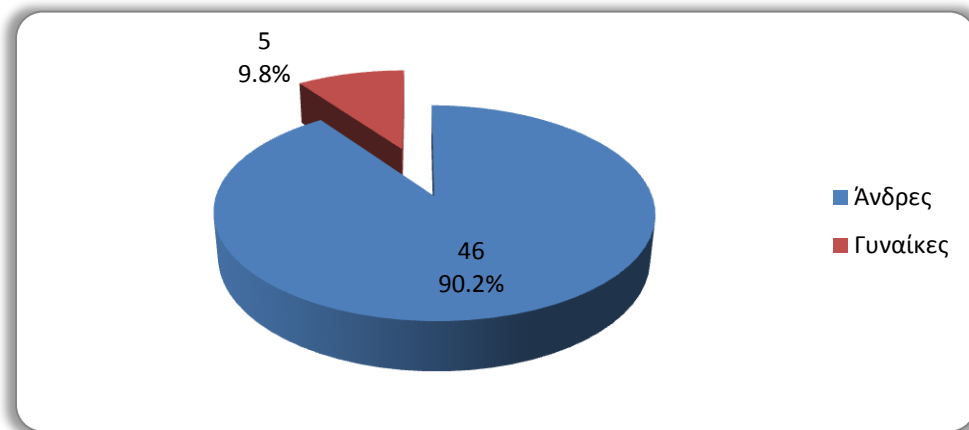

ΠΕΡΙΦΕΡΕΙΑ ΗΠΕΙΡΟΥ

Γράφημα 1. Κατανομή των μελών του περιφερειακού συμβουλίου ως προς το φύλο